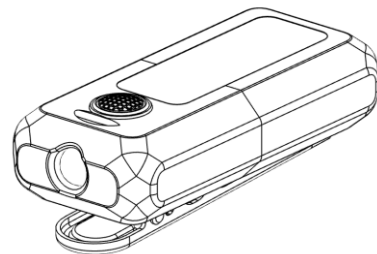

多功能肩灯 SS-J01型

生产商：浙江石氏照明有限公司

警告

请避免阳光直射，远离发热源；不要放置在热源附近或内部、如暖气片、电暖器、火炉、阳光直射的汽车内或其它发热物！

性能特点

高效节能：贴片式大功率LED光源，耗能少、光效高、发热小、寿命长，终身免维护；可充电大容量聚合物锂电池，长期使用减少用户成本。

多种功能：左排红蓝频闪、右排红蓝频闪、双边红蓝频闪和白光照明；肩灯前端白光LED可在光线不足的时候作小手电照明使用；锯齿状不锈钢背夹耐腐蚀且佩戴更牢固不易脱落。

电量显示：内置两颗三色LED电量指示灯，使用或充电过程中可实时了解电池电量，当电量大于30%时显示绿灯，电量低于30%时显示黄灯，显示红灯时表示电量即将耗尽请尽快充电。

智能充电：可使用AC220V市电充电、USB电脑或移动电源充电，亦可使用汽车USB进行充电。

坚固耐用：PC外壳强度高，结构紧凑，各部件采用防水处理，密封性能好，防水防尘，可在各种恶劣环境下使用。

方便灵活：开关按键设置在肩灯正面，且采用大按钮设计，在冬季穿戴厚手套时仍能方便操作灯具；体积小、重量轻、携带十分方便。

保护功能：多重电路保护功能，有效防止电池过充过放，延长肩灯使用寿命。

技术参数

额定电压：DC3.7V
额定容量：300mAh
外观颜色：红蓝双色
闪烁模式：红蓝交替、齐闪
连续放电时间：单边频闪 > 16h 双边频闪 > 11h
白光照明 > 15h

充电时间：< 1h
使用温度：-20°-+60°
可视距离：500m
防护等级：IP65
抗跌落：2m
外形尺寸：78*35*26.5mm
重量：46g