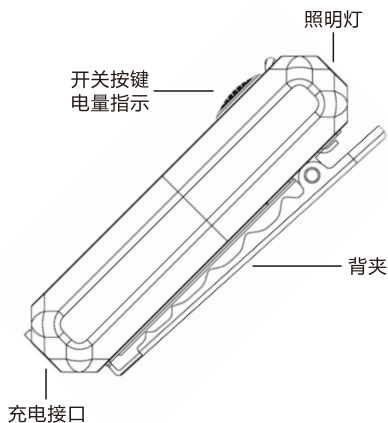

使用说明

1) 肩灯采用单按键，使用时轻按开关键即可，档位顺序为：左闪—右闪—白光照明—关，如此循环。
  - ●任意情况下，长按开关3秒即可实现双边闪烁。
2) 开机状态下电量指示灯常亮，电量大于30%亮绿灯，电量小于30%亮黄灯，亮红灯表示电量即将耗尽。
3) 充电时，电量指示灯对应的当前显示灯以呼吸灯模式提示正在充电，充满电后常亮绿灯表示充满电。
4) 本肩灯采用金属背夹为固定方式，可固定于执勤人员肩章、手臂、前胸等需要警示且方便使用者操作的位置。
  - ●左肩佩戴时开启左侧单边闪烁模式，右肩佩戴时开启右侧单边闪烁模式；开启双边闪烁能够显著提升警示效果。
  - ●使用时请确保固定牢靠，避免掉落。

注意事项

1) 长期存放请置于干燥通风处储存，且每隔三个月充满电一次；肩灯内置电池含有化学物质，丢弃时请依照国家相关法规进行。
2) 如果肩灯出现故障，请联系当地经销商或厂家，非专业人士请勿私自维修；零配件须使用原厂配件。
3) 使用时确保充电孔防水塞安装到位以保证防水性能。
4) 雨雾环境下使用后，请及时使用柔软的湿抹布清洁肩灯表面并吹干，严禁使用化学试剂擦拭。

外形图

1. **配件清单** 肩灯1只、金属背夹1只、USB线充1条
   说明书1份、合格证1份
2. ●选配：AC220V充电头、充电器或车充

保修卡

为确保您的权益，请详细了解本公司保修服务。

1) 自用户购买之日起保用三年，终生维修。
  - ●充电器、充电线和电池保用1年。
2) 属于下列情况之一的，不享受免费保修服务，可提供有偿服务：
  - ●超出保修期限。
  - ●私自拆卸或维修造成损坏的。
  - ●未按照说明书要求保管、维护和使用造成损坏的。
  - ●人为故意损坏的。
  - ●因不可抗力造成损坏的。

用户档案

用户名称	
联系电话	
通讯地址	

浙江石氏照明有限公司

联系人：石工

手机：1377723364 (7*24小时)

电话：0577-61510290

传真：0577-61510291

地址：浙江省乐清市柳市镇东仁岩村仁仁中路56号

使用手册

●使用前请仔细阅读